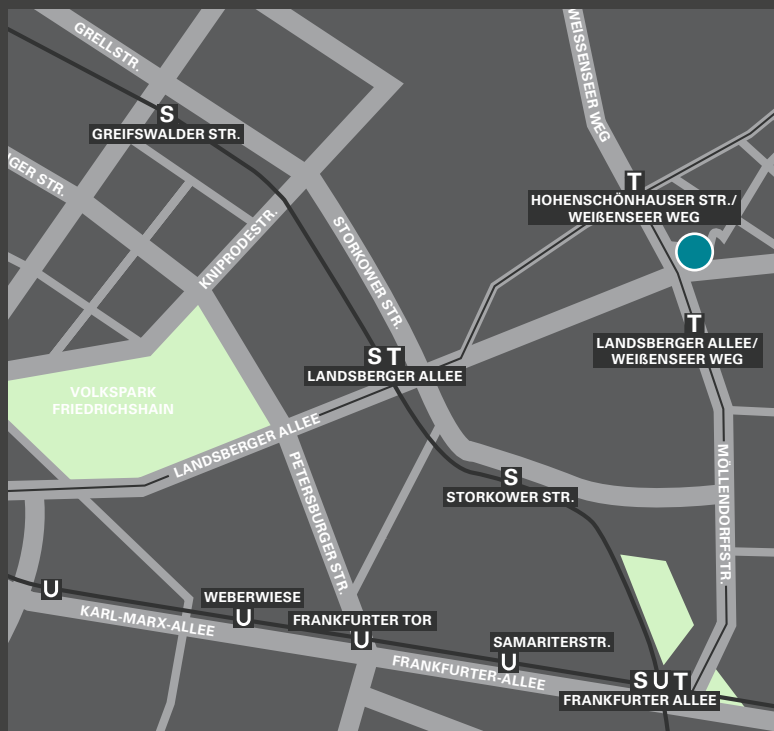

GCH | HOTEL GROUP

CITY HOTEL BERLIN EAST

CITY HOTEL BERLIN EAST
Landsberger Allee 203
13055 Berlin
T +49 30 978 08 0
F +49 30 978 08 497
info@hotel-berlin-east.com

gchhotelgroup.com

HOTEL & AUSSTATTUNG

- 473 Zimmer in verschiedenen Kategorien (29 m²)
- extra große Betten (220x100cm) & teils mit Kitchenette
- Restaurant „Grenzlos“ & Hotelbar mit Sommerterrasse
- Fitnessraum, Kosmetik, Massage
- 10 Bankett- / Veranstaltungsräume für bis zu 200 Personen
- kostenfreies WLAN in allen Zimmern
- Grab - Scan & Go Wundermart-Kiosk

EMPFEHLUNGEN

- Sonderausstellung vom DDR-Museum im gesamten Hotelkomplex
- Radtouren durch die Hauptstadt (Fahrradverleih direkt im Hotel)
- Shoppen am Alexanderplatz und Fahrt auf den Fernsehturm
- Sport-, Kultur- und Musikevents im Velodrom
- Gedenkstätte Berlin-Hohenschönhausen – Staatssicherheit der DDR

LAGE & ENTFERNUNGEN

- Straßenbahn (Tram): M5/M6: 500 m, M13: 150 m
- Alexanderplatz: 5,0 km
- Berlin Ostbahnhof: 5,0 km
- Hauptbahnhof Berlin: 8,0 km
- Sportstätten in der nahen Umgebung:
 - Sportforum: 0,75 km
 - Wellblechpalast Berlin: 1,1 km
 - Velodrom Berlin: 2 km
 - Schwimm- und Sprunghalle im Europasportpark (SSE): 1,9 km
 - Max-Schmeling-Halle: 6,1 km
- 150 Hotel-Parkplätze

LOCATION & DISTANCES

- tram: M5/M6: 500 m, M13: 150 m
- Alexanderplatz: 5.0 km
- Berlin Ostbahnhof (Berlin East Station): 5.0 km
- Berlin Hauptbahnhof (Berlin Central Station): 8.0 km
- sports facilities in the vicinity
 - Sportforum: 0.75 km
 - Wellblechpalast Berlin: 1.1 km
 - Velodrom Berlin: 2 km
 - Schwimm- und Sprunghalle im Europasportpark (SSE): 1.9 km
 - Max-Schmeling-Halle: 6.1 km
- parking spaces for 150 cars