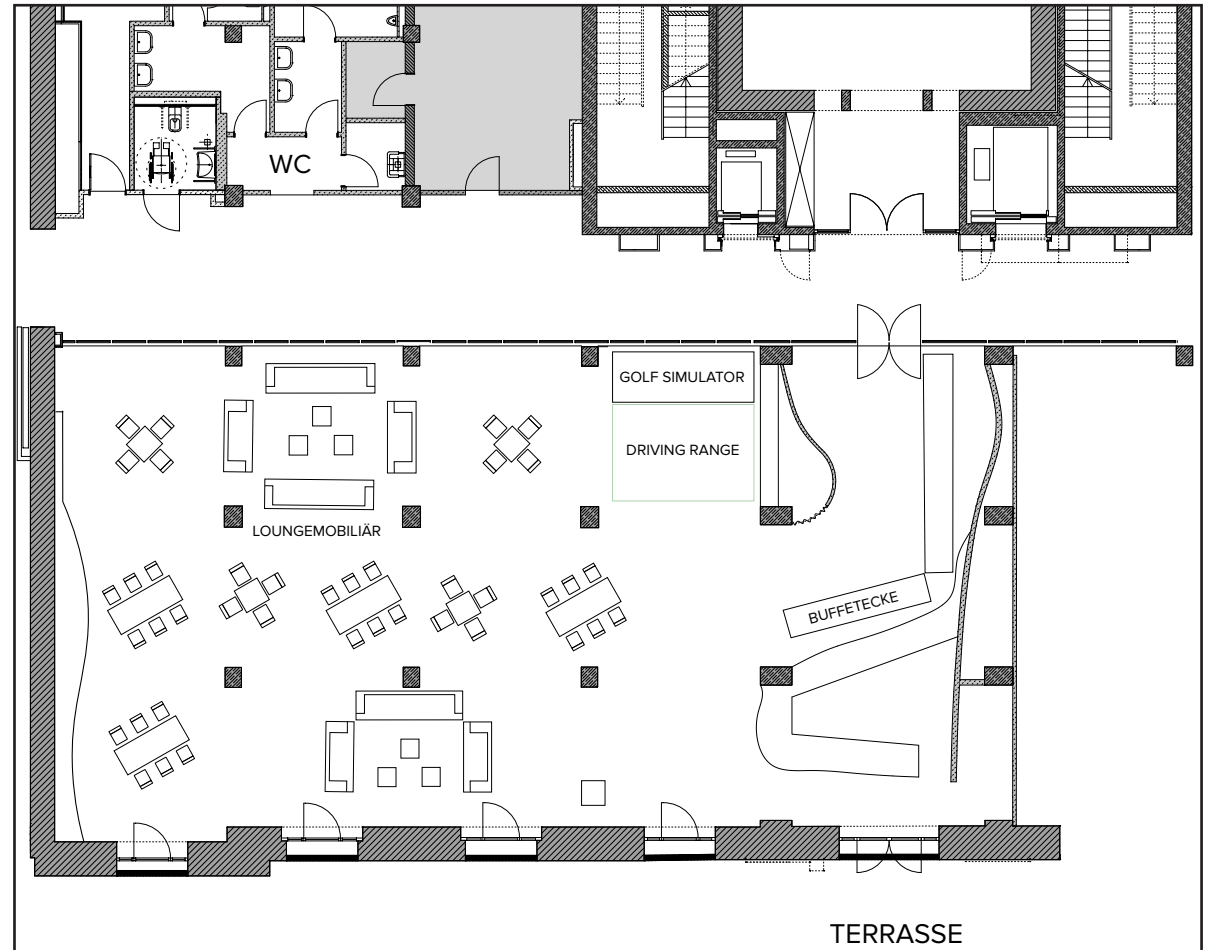

BESTUHLUNG LOUNGE

SO KÖNNTE IHRE VERANSTALTUNG MIT **90 PERSONEN** AUSSEHEN