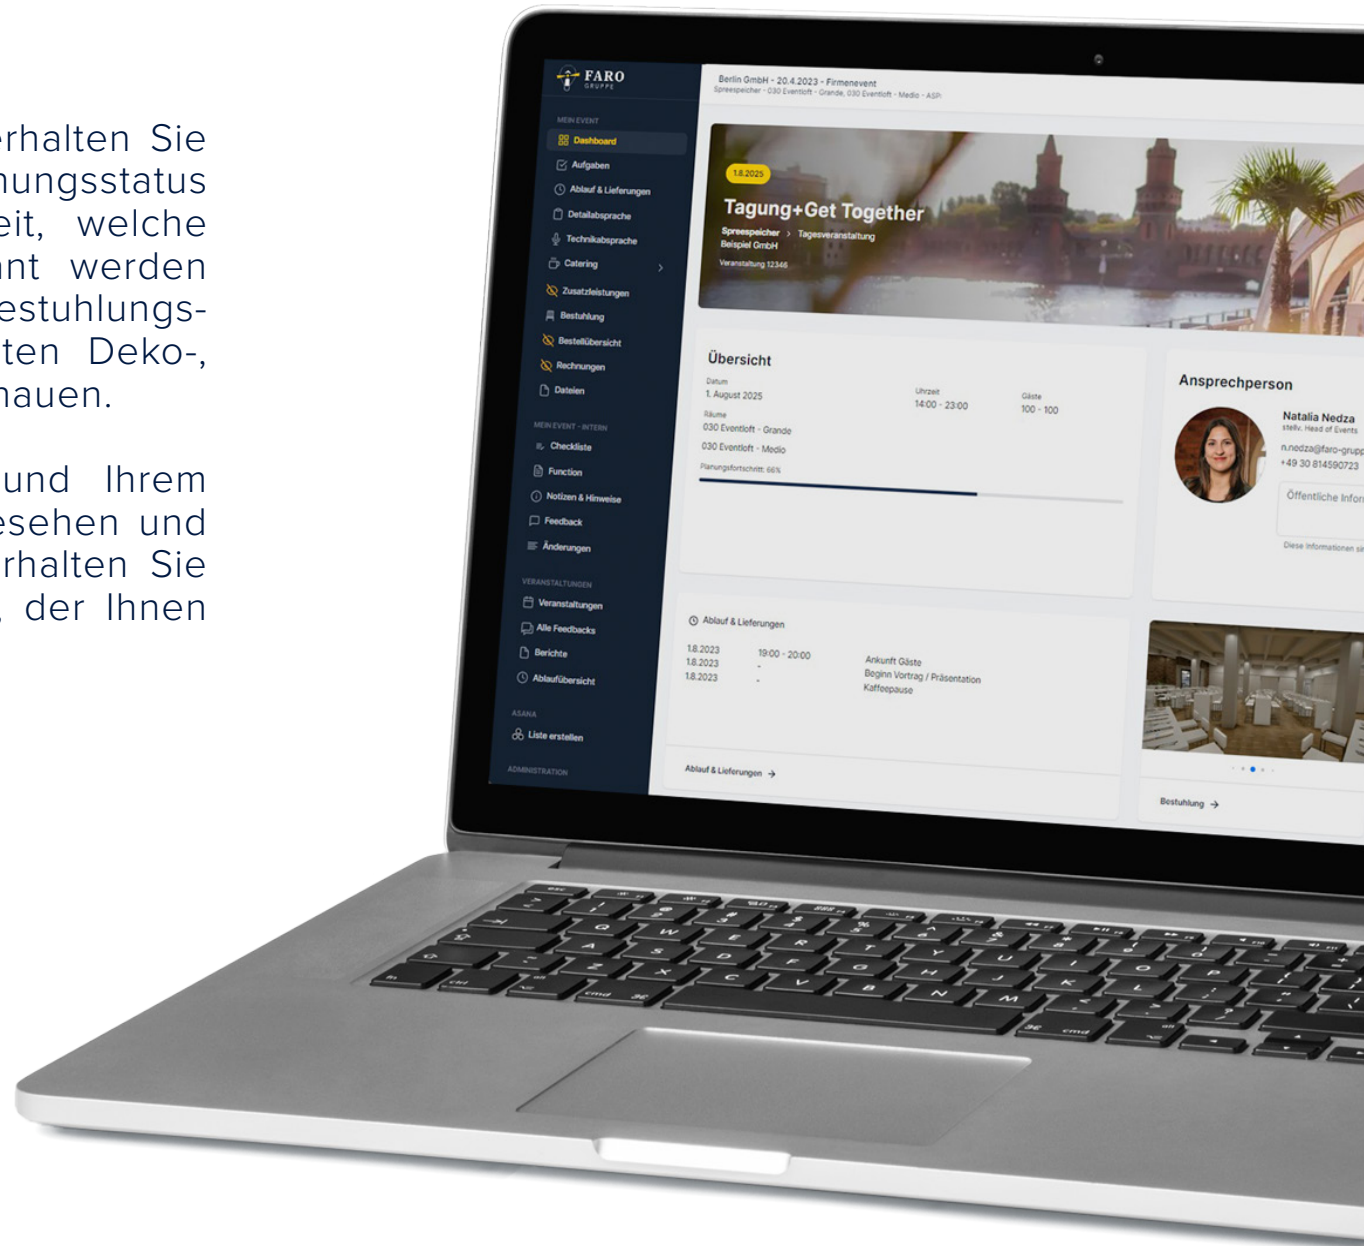

JETZT GEHT'S INS DETAIL

Kennen Sie schon den Digitalen Veranstaltungsplaner?

Mit dem Digitalen Veranstaltungsplaner erhalten Sie einen detaillierten Überblick über den Planungsstatus Ihrer Veranstaltung. Sie sehen jederzeit, welche Details Ihrer Veranstaltung noch geplant werden müssen, können Speisen auswählen, Bestuhlungspläne anpassen und sich die relevanten Deko-, Entertainment- und Technikkataloge anschauen.

Alle Änderungen können von Ihnen und Ihrem Ansprechpartner im Spreespeicher eingesehen und angepasst werden. Die Zugangsdaten erhalten Sie bei Ihrem persönlichen Ansprechpartner, der Ihnen bei Fragen gerne zur Seite steht.

Schauen Sie doch mal vorbei!