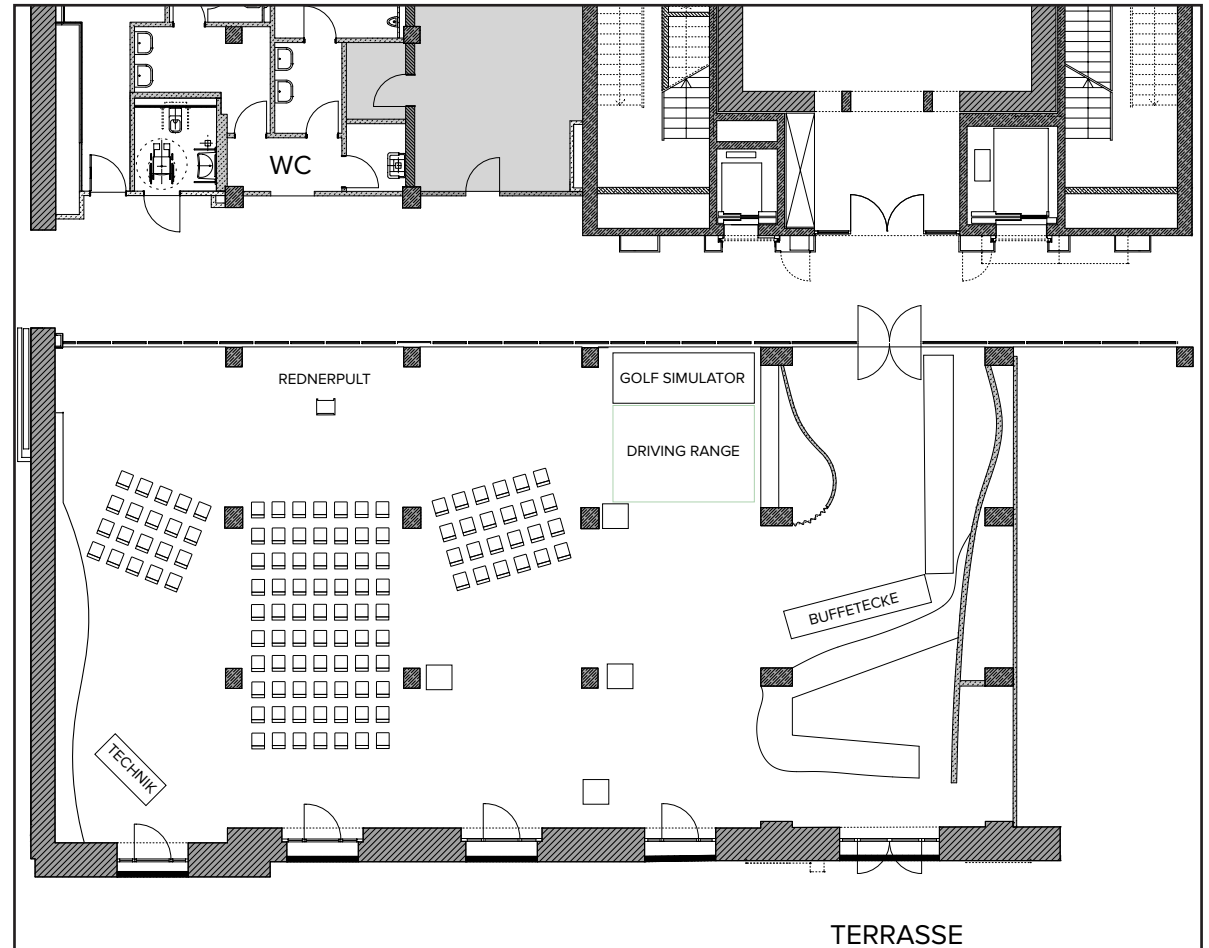

BESTUHLUNG KONFERENZ

SO KÖNNTE IHRE VERANSTALTUNG MIT **120 PERSONEN** AUSSEHEN