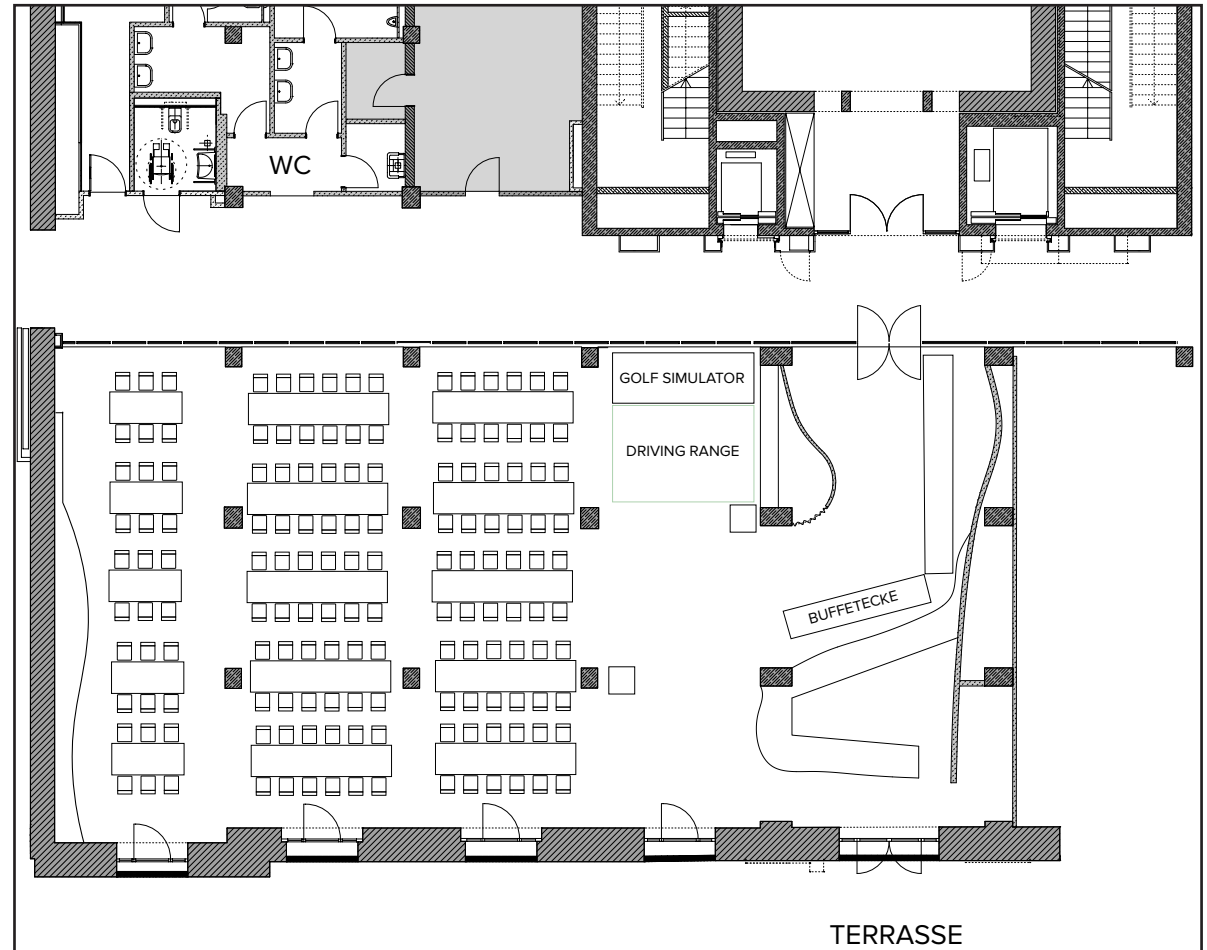

IMPRESSIONEN OUTDOOR

Capitol Yard Golf  Lounge

BESTUHLUNG GALA

SO KÖNNTE IHRE VERANSTALTUNG MIT **120 PERSONEN** AUSSEHEN

BESTUHLUNG BANKETT

SO KÖNNTE IHRE VERANSTALTUNG MIT **150 PERSONEN** AUSSEHEN

BESTUHLUNG TAGUNG