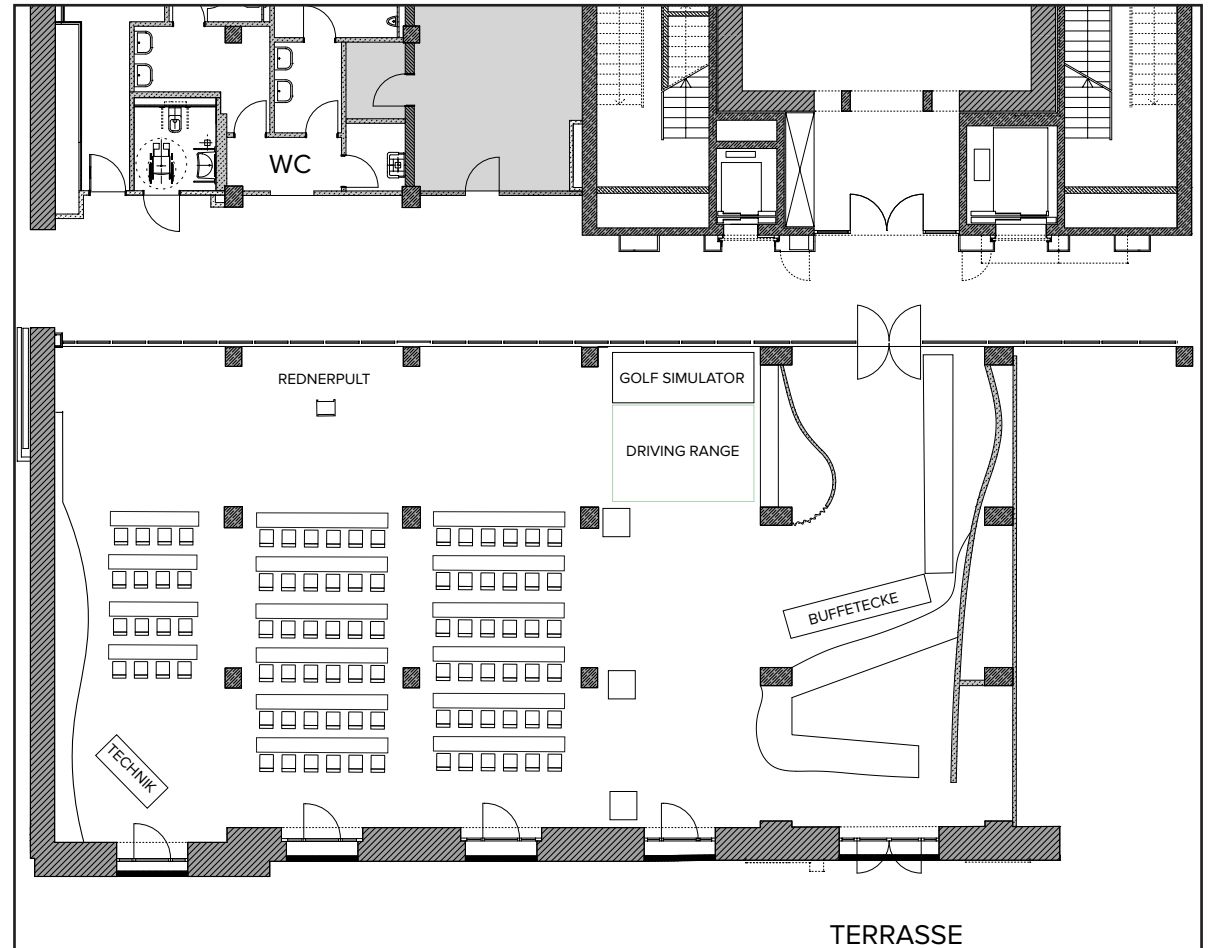

IMPRESSIONEN OUTDOOR

Capitol Yard Golf  Lounge

BESTUHLUNG GALA

SO KÖNNTE IHRE VERANSTALTUNG MIT **120 PERSONEN** AUSSEHEN

BESTUHLUNG BANKETT

SO KÖNNTE IHRE VERANSTALTUNG MIT **150 PERSONEN** AUSSEHEN

BESTUHLUNG TAGUNG