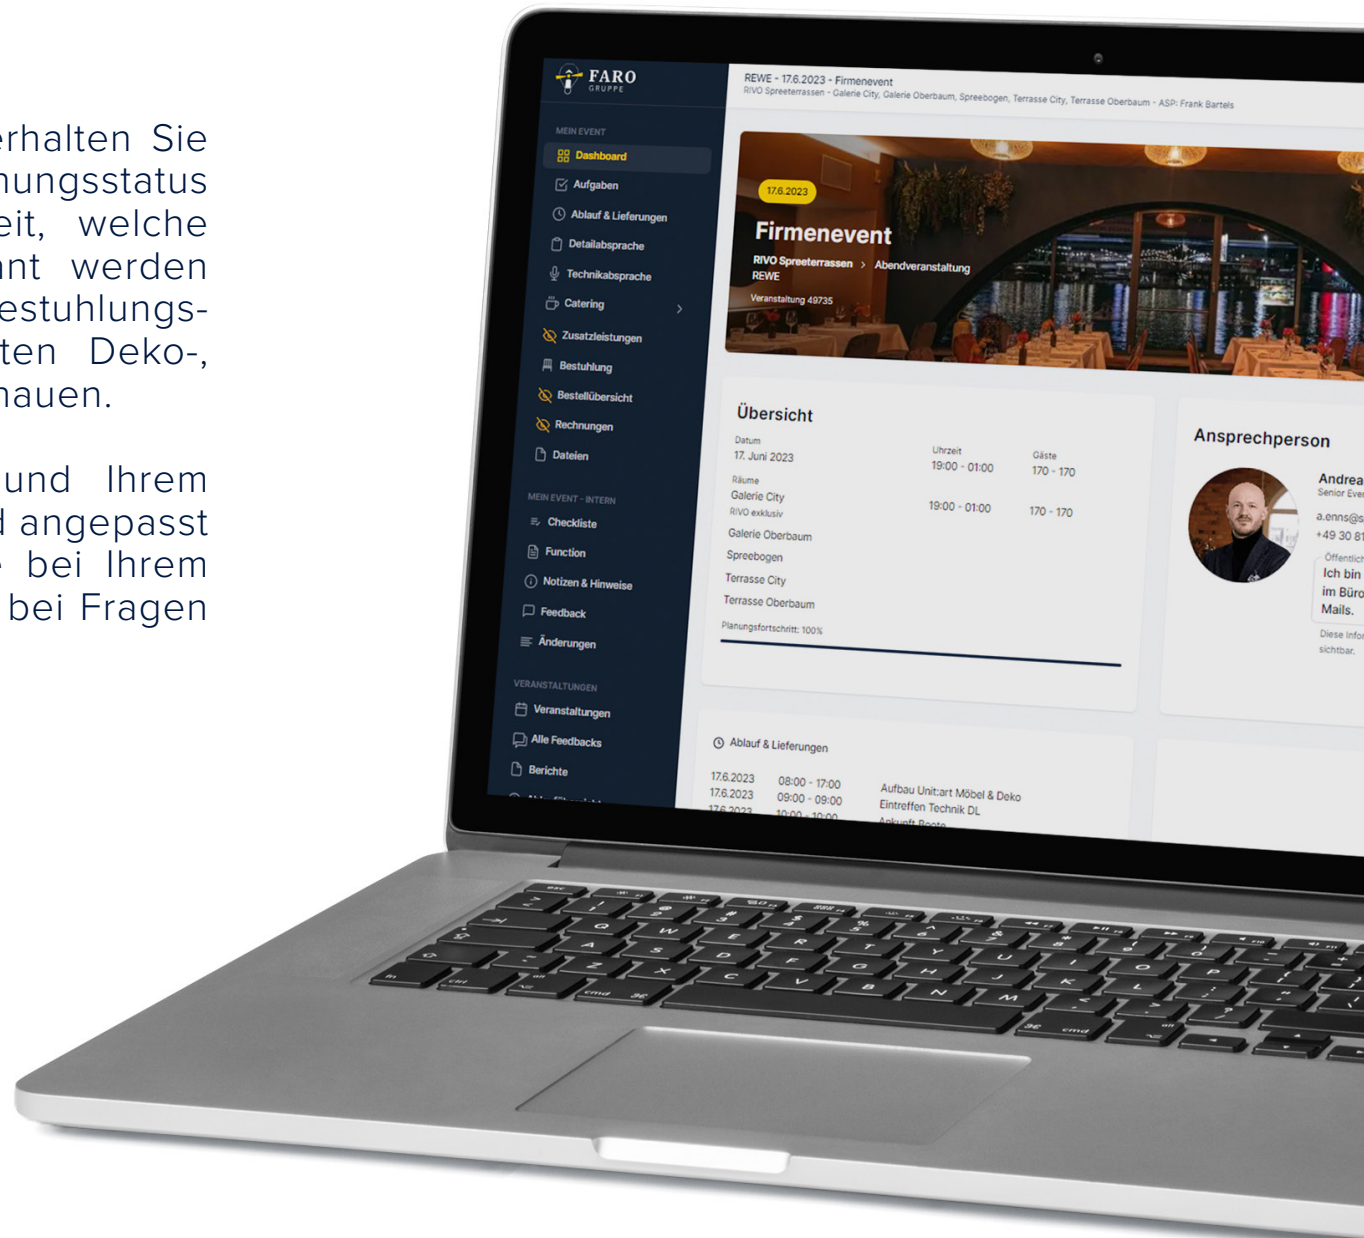

JETZT GEHT'S INS DETAIL

Kennen Sie schon den Digitalen Veranstaltungsplaner?

Mit dem Digitalen Veranstaltungsplaner erhalten Sie einen detaillierten Überblick über den Planungsstatus Ihrer Veranstaltung. Sie sehen jederzeit, welche Details Ihrer Veranstaltung noch geplant werden müssen, können Speisen auswählen, Bestuhlungspläne anpassen und sich die relevanten Deko-, Entertainment- und Technikkataloge anschauen.

Alle Änderungen können von Ihnen und Ihrem Ansprechpartner im RIVO eingesehen und angepasst werden. Die Zugangsdaten erhalten Sie bei Ihrem persönlichen Ansprechpartner, der Ihnen bei Fragen gerne zur Seite steht.

Schauen Sie doch mal vorbei!