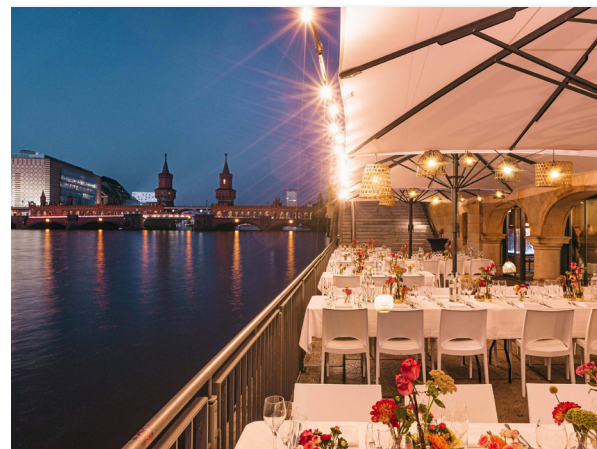

RIVO

RAUMPRÄSENTATION
RIVO SPREETERRASSEN

LOCATION GRUNDRISS

RIVO SPREETERRASSEN

Historischer Charme trifft Moderne

Die RIVO Spreeterrassen bieten eine exklusive Location direkt an den Ufern der Spree in Berlin. Mit einem atemberaubenden Panoramablick auf das Wasser wird jede Veranstaltung hier zu einem unvergesslichen Erlebnis. Die besondere Lage schafft eine grandiose Atmosphäre für Hochzeiten,

Firmenfeiern oder andere besondere Events. Die großzügigen Außenbereiche und eleganten Veranstaltungsräume bieten Flexibilität für verschiedene Anlässe und die Möglichkeit, das malerische Ambiente in vollem Umfang zu nutzen.

**RIVO**
SPREETERRASSEN

WEITERE IMPRESSIONEN

JETZT GEHT'S INS DETAIL

Kennen Sie schon den Digitalen Veranstaltungsplaner?

Mit dem Digitalen Veranstaltungsplaner erhalten Sie einen detaillierten Überblick über den Planungsstatus Ihrer Veranstaltung. Sie sehen jederzeit, welche Details Ihrer Veranstaltung noch geplant werden müssen, können Speisen auswählen, Bestuhlungspläne anpassen und sich die relevanten Deko-, Entertainment- und Technikkataloge anschauen.