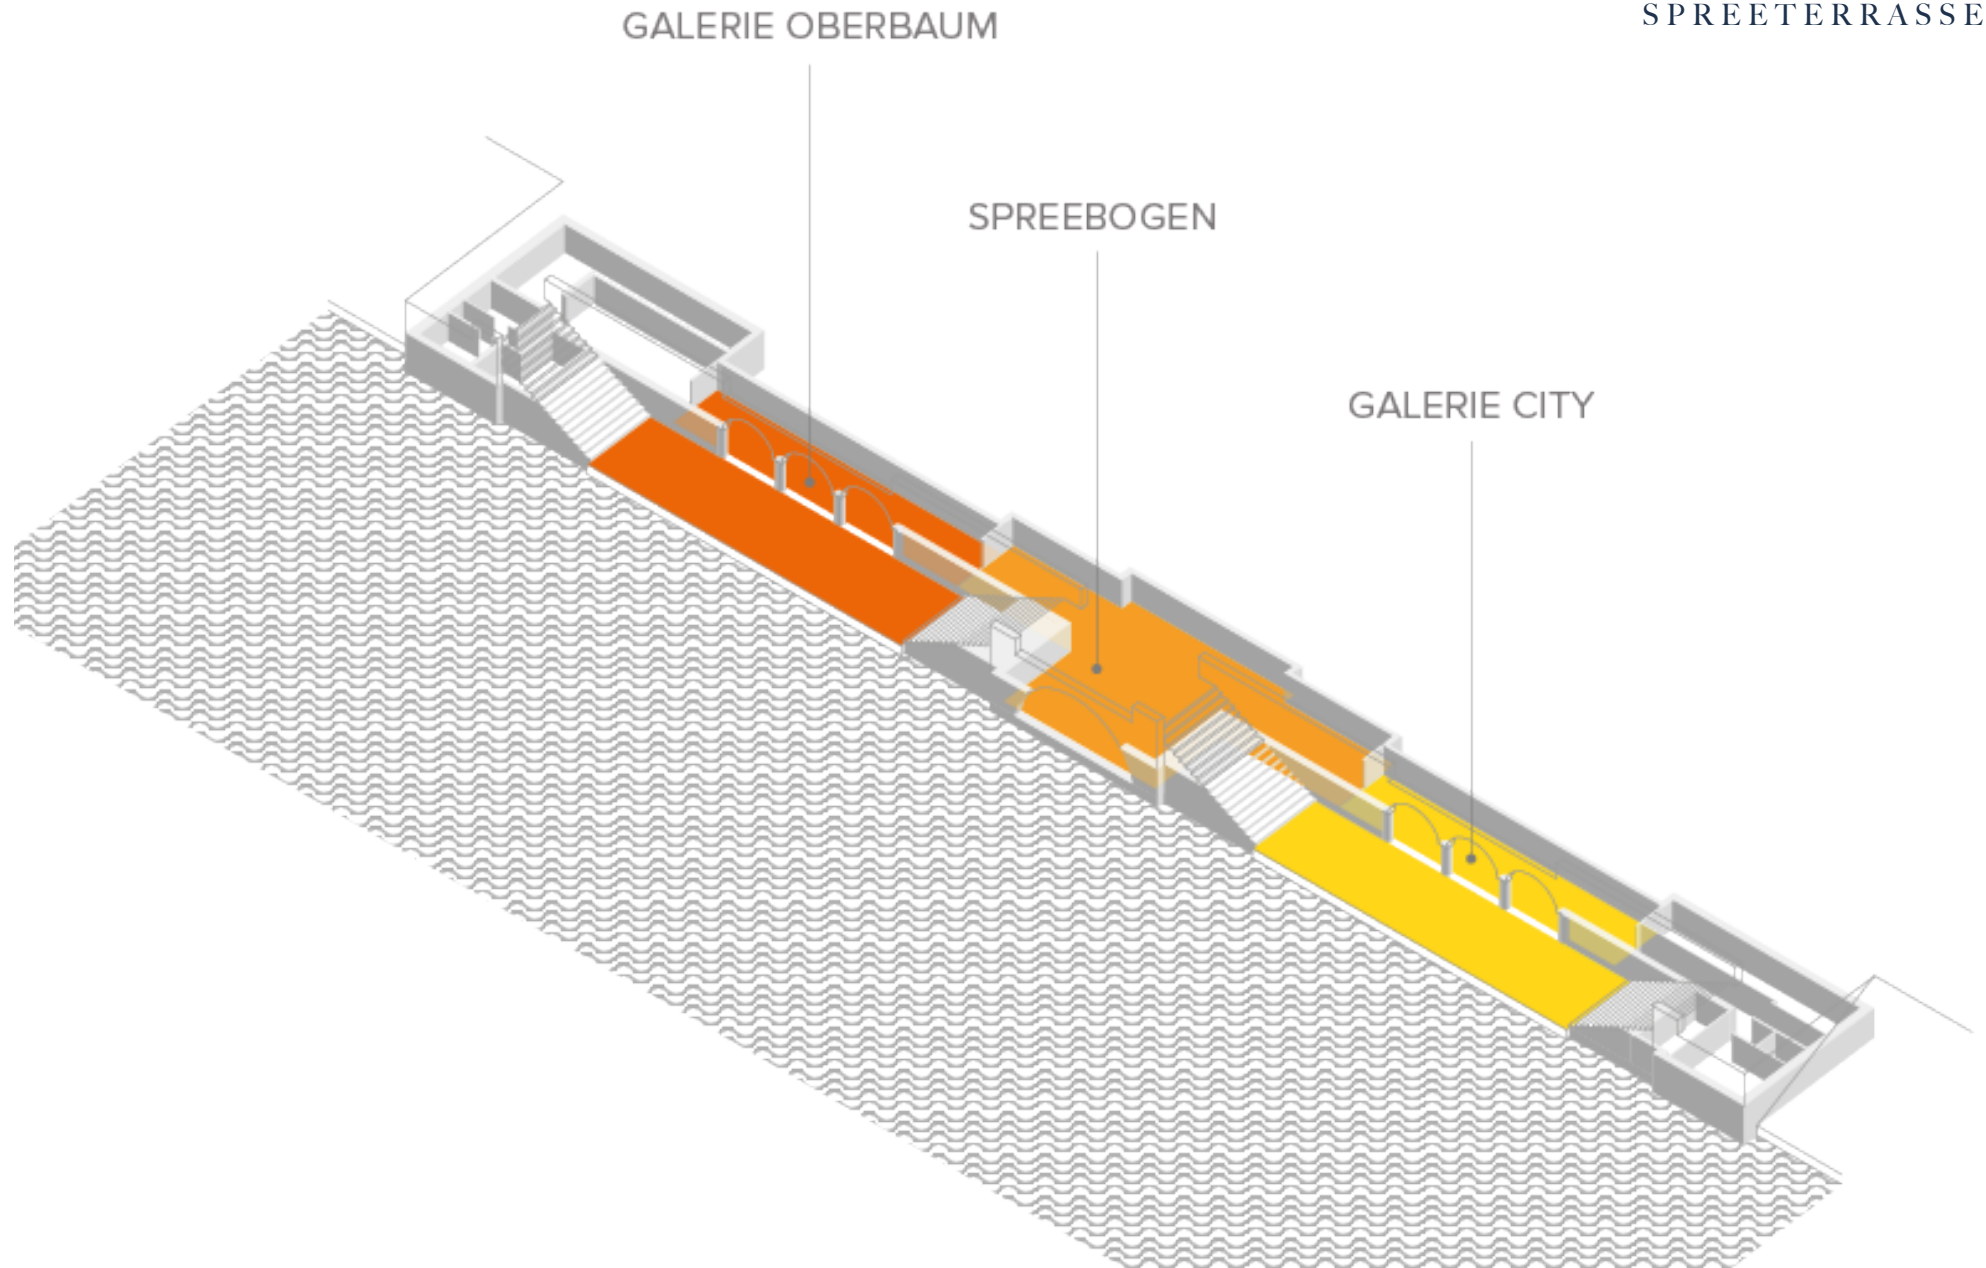

RIVO

RAUMPRÄSENTATION
RIVO SPREETERRASSEN

LOCATION GRUNDRISS

RIVO SPREETERRASSEN

Historischer Charme trifft Moderne

Die RIVO Spreeterrassen bieten eine exklusive Location direkt an den Ufern der Spree in Berlin. Mit einem atemberaubenden Panoramablick auf das Wasser wird jede Veranstaltung hier zu einem unvergesslichen Erlebnis. Die besondere Lage schafft eine grandiose Atmosphäre für Hochzeiten,

**RIVO**
SPREETERRASSEN

WEITERE IMPRESSIONEN

JETZT GEHT'S INS DETAIL

Kennen Sie schon den Digitalen Veranstaltungsplaner?

Mit dem Digitalen Veranstaltungsplaner erhalten Sie einen detaillierten Überblick über den Planungsstatus Ihrer Veranstaltung. Sie sehen jederzeit, welche Details Ihrer Veranstaltung noch geplant werden müssen, können Speisen auswählen, Bestuhlungspläne anpassen und sich die relevanten Deko-, Entertainment- und Technikkataloge anschauen.

3 EINZIGARTIGE ORTE AN DER SPREE

Die Locations sind das Herzstück der FARO Gruppe. Sie bezaubern mit ihrem industriellen, modernen Flair und einem fabelhaften Ausblick. Die Besonderheit – alle Locations liegen direkt an der Spree und bieten eine Perspektive auf Berlins schönste Seite.

Sollten Sie auch Informationen zu den weiteren Locations wünschen, sprechen Sie uns gerne an.

SPREESPEICHER

WHITE SPREELOUNGE

RIVO SPREETERRASSEN

Alternativ können Sie unsere Locations gerne bereits vorab virtuell begehen: