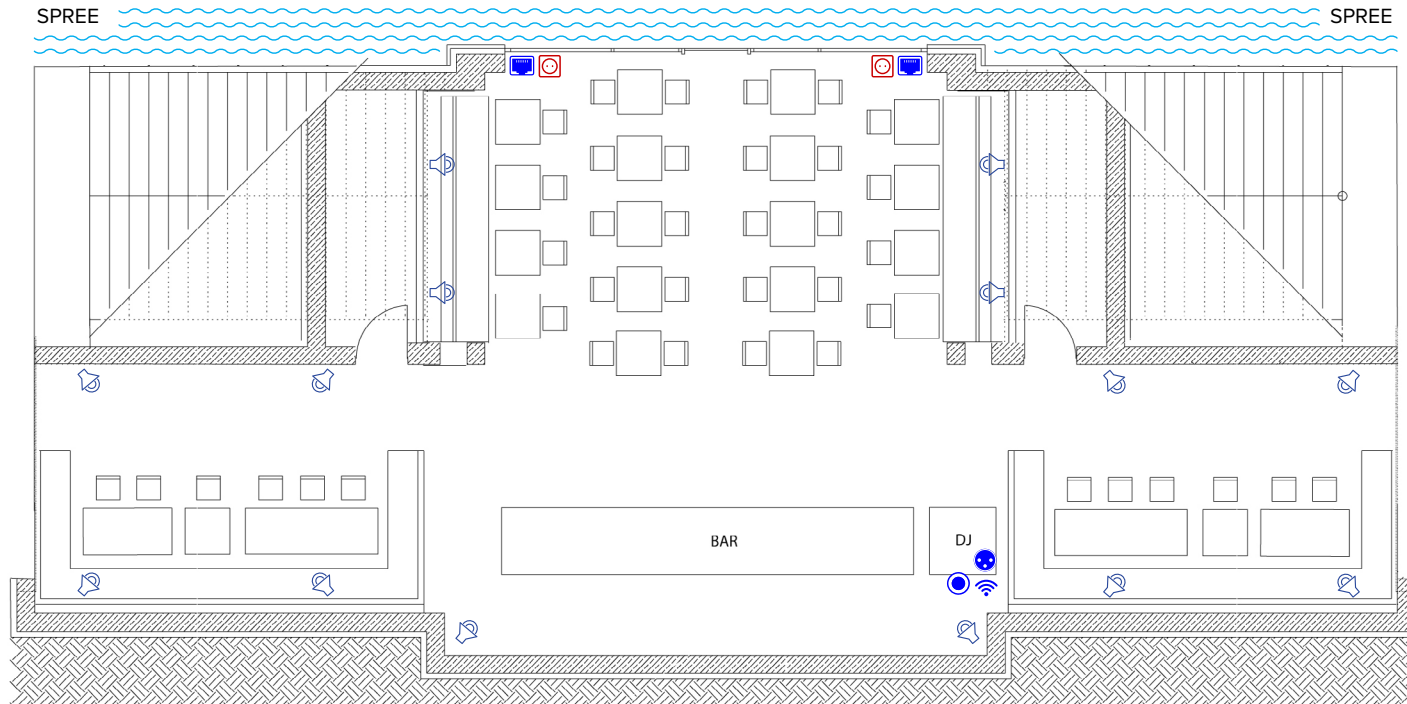

ÜBERSICHT RIVO SPREETERRASSEN

FONTALANSICHT

ANSICHT VON OBEN

TECHNIKPLAN GALERIE OBERBAUM

-  Schuko 230V
-  WLAN Access Point
-  Lautsprecher
-  LAN-Anschluss
-  XLR-Anschluss (2x)
-  AUX-Anschluss

TECHNIKPLAN SPREEBOGEN

-  Schuko 230V
-  WLAN Access Point
-  Lautsprecher
-  LAN-Anschluss
-  XLR-Anschluss (2x)
-  AUX-Anschluss

TECHNIKPLAN GALERIE CITY

-  Schuko 230V
-  WLAN Access Point
-  Lautsprecher
-  LAN-Anschluss
-  XLR-Anschluss (2x)
-  AUX-Anschluss