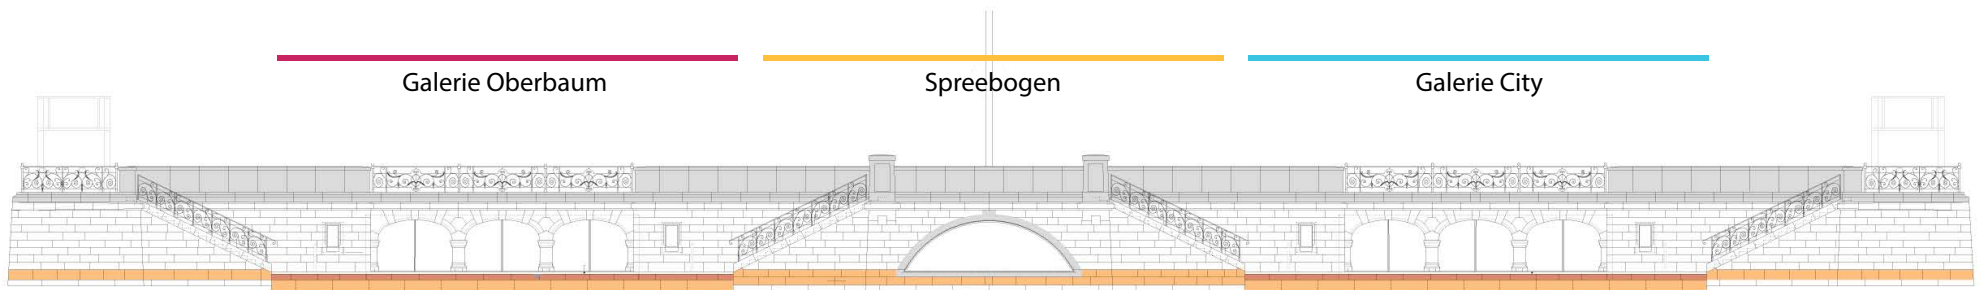

ÜBERSICHT RIVO SPREETERRASSEN

FONTALANSICHT

ANSICHT VON OBEN

TECHNIKPLAN GALERIE OBERBAUM

-  Schuko 230V
-  WLAN Access Point
-  Lautsprecher
-  LAN-Anschluss
-  XLR-Anschluss (2x)
-  AUX-Anschluss

TECHNIKPLAN SPREEBOGEN