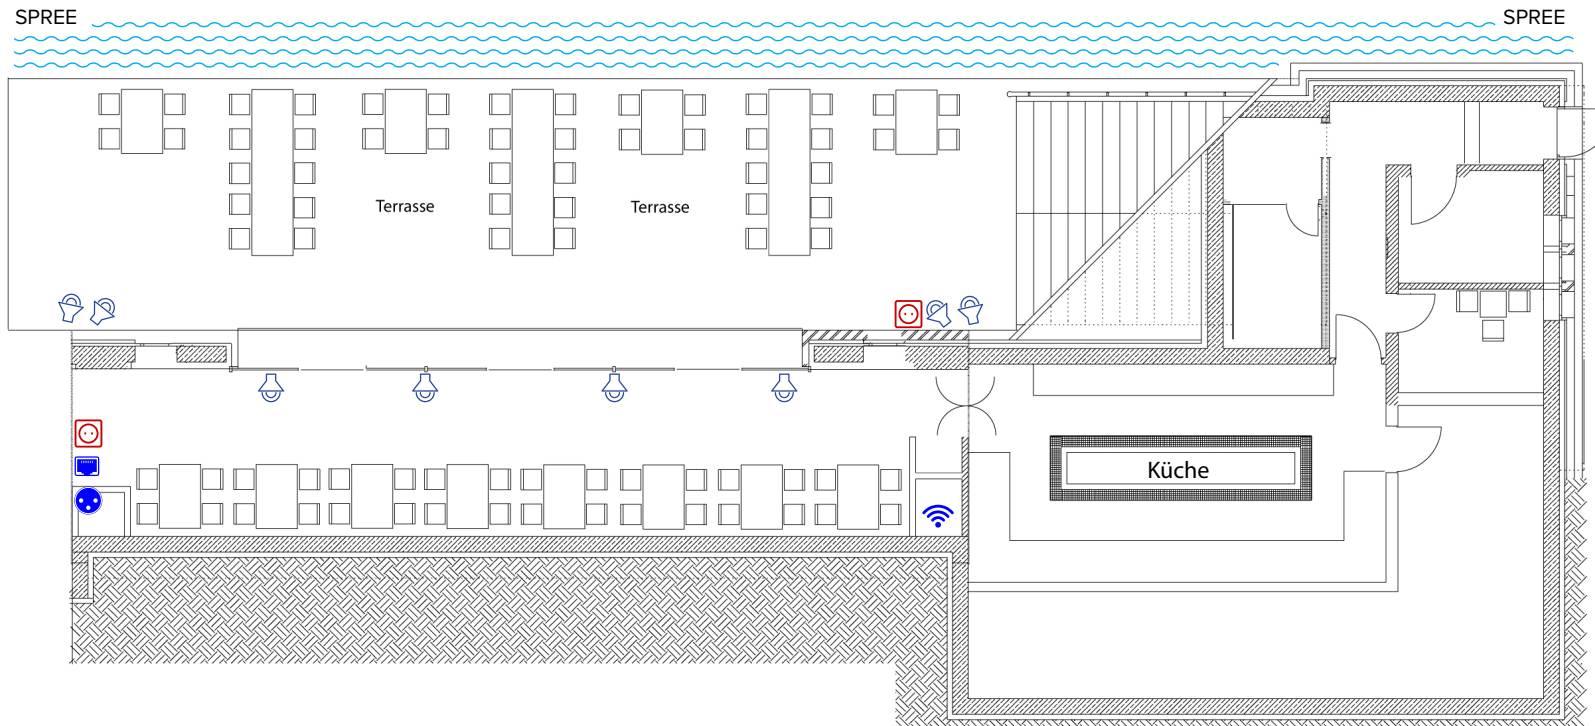

ÜBERSICHT RIVO SPREETERRASSEN

FONTALANSICHT

ANSICHT VON OBEN

TECHNIKPLAN GALERIE OBERBAUM

-  Schuko 230V
-  WLAN Access Point
-  Lautsprecher
-  LAN-Anschluss
-  XLR-Anschluss (2x)
-  AUX-Anschluss

TECHNIKPLAN SPREEBOGEN

-  Schuko 230V
-  WLAN Access Point
-  Lautsprecher
-  LAN-Anschluss
-  XLR-Anschluss (2x)
-  AUX-Anschluss

TECHNIKPLAN GALERIE CITY

-  Schuko 230V
-  WLAN Access Point
-  Lautsprecher
-  LAN-Anschluss
-  XLR-Anschluss (2x)
-  AUX-Anschluss