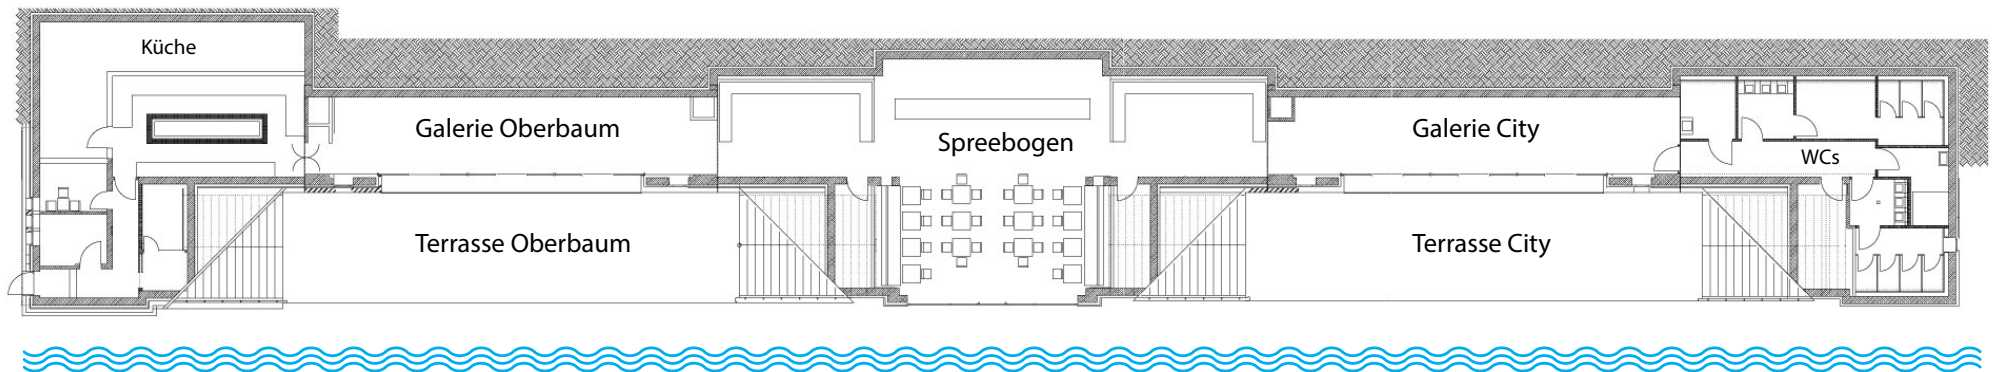

ÜBERSICHT RIVO SPREETERRASSEN

FONTALANSICHT

ANSICHT VON OBEN

TECHNIKPLAN GALERIE OBERBAUM

-  Schuko 230V
-  WLAN Access Point
-  Lautsprecher
-  LAN-Anschluss
-  XLR-Anschluss (2x)
-  AUX-Anschluss

TECHNIKPLAN SPREEBOGEN

-  Schuko 230V
-  WLAN Access Point
-  Lautsprecher
-  LAN-Anschluss
-  XLR-Anschluss (2x)
-  AUX-Anschluss

TECHNIKPLAN GALERIE CITY

-  Schuko 230V
-  WLAN Access Point
-  Lautsprecher
-  LAN-Anschluss
-  XLR-Anschluss (2x)
-  AUX-Anschluss